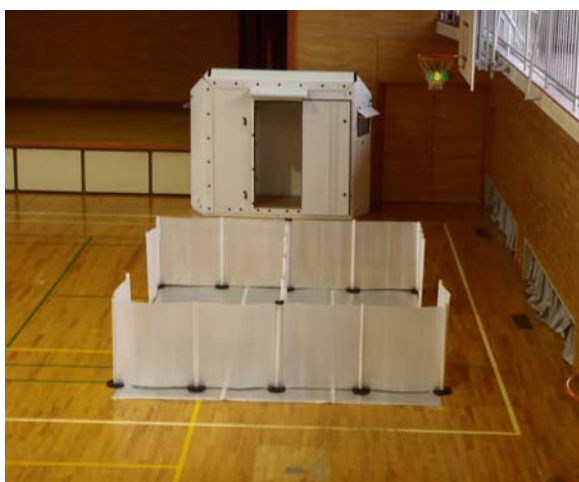

## QSシリーズ誕生

緊急災害用快適仮設空間として生まれた「QS72」に「QS PARTITION」と「QS COUNTER」がQSシリーズとして加わりました。

QS PARTITION は、容易な組立で自由度の高い空間を創造します。

またローコストに加えて100人（2人×50室）相当分ユニットの保管が1坪弱というコンパクトサイズです。QS72と併用することにより、災害時のプライベート空間がひろがります。

QS COUNTER は、軽量コンパクトでスピーディーに移動・組立ができます。

災害時、イベントを問わずあらゆるシーンで活用が期待できます

QS 72

緊急災害用快適仮設空間

QS PARTITION

緊急災害用間仕切り

QS COUNTER

軽量簡易組立カウンター