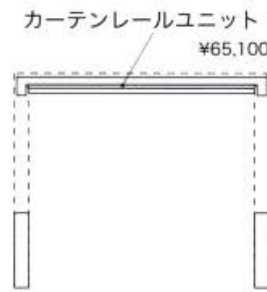

表紙

見開き部

展開部

新カタログ 展開部 抜粋

ユニット構成

単位ユニットのモジュール化と柔軟な連結部による自由度の高い増殖システムにより、日常空間、非日常空間に求められる様々な場面に対応します。

(出入口側面壁 庇 L字固定材)

(アクリル板用上下枠 フレーム付アクリル板 床用パンチカーペット バックパネル)

(カーテンレール カーテンレール補強板 (スチール床カバー、L字固定材) ※カーテンは別途)

(アルミ構造材、テント)