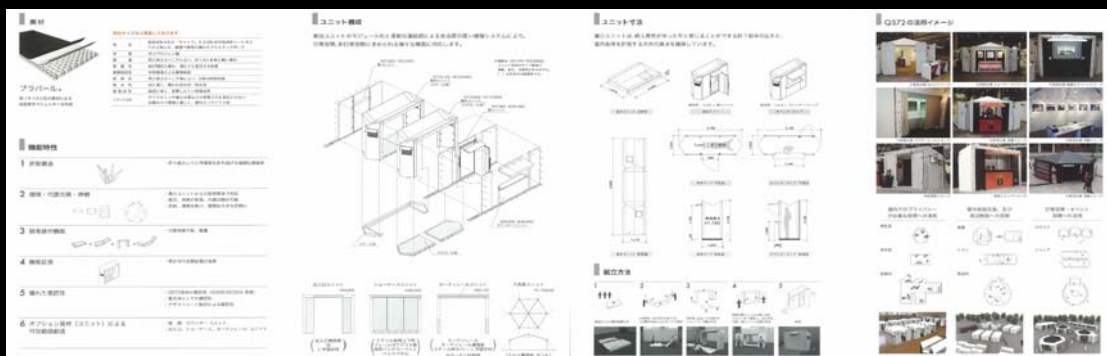

QS72 新カタログ発行

QS72の改訂版 新カタログを3月6日に発行致しました。両観音折り8頁とし、新カタログの表紙は従来のイメージを変える事なく継承しておりますが、掲載内容が充実しました。見開部には、トータルコンセプトである「人と人をつなぐコミュニケーションスペースを創り出す画期的な快適仮設空間システム」を掲げ、左側に日常（日々の生活）での使用例を、右側に非日常（もしもの時）の対応例を載せました。展開部の「ユニット構成」欄には、従来のユニットに加え「出入口ユニット」「ショーケースユニット」「カーテンレールユニット」「六角形ユニット」を追加掲載しました。また、各ユニット毎に価格情報を載せ、ユニットの組合せ概算がわかるようにしました。「QS72の活用イメージ」欄では、各ユニットをわかりやすく写真を掲載しました。より充実したカタログをHPと合わせて是非ご利用いただきますようお願い致します。

表紙

見開き部

展開部

新カタログ 展開部 抜粋

ユニット構成

単位ユニットのモジュール化と柔軟な連結部による自由度の高い増殖システムにより、日常空間、非日常空間に求められる様々な場面に対応します。

(出入口側面壁 庇 L字固定材)

(アクリル板用上下枠 フレーム付アクリル板 床用パンチカーペット バックパネル)