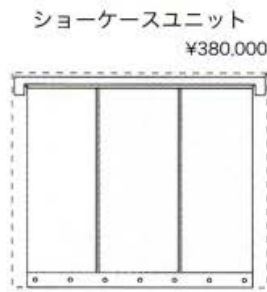

表紙

見開き部

展開部

新カタログ 展開部 抜粋

ユニット構成

単位ユニットのモジュール化と柔軟な連結部による自由度の高い増殖システムにより、日常空間、非日常空間に求められる様々な場面に対応します。

(出入口側面壁 庇 L字固定材)

(アクリル板用上下枠 フレーム付アクリル板 床用パンチカーペット バックパネル)