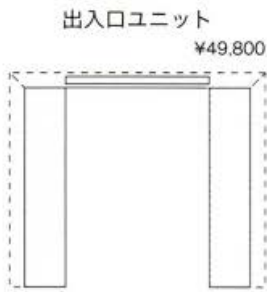

表紙

見開き部

展開部

新カタログ 展開部 抜粋

ユニット構成

単位ユニットのモジュール化と柔軟な連結部による自由度の高い増殖システムにより、日常空間、非日常空間に求められる様々な場面に対応します。

(出入口側面壁 庇 L字固定材)

(アクリル板用上下枠 フレーム付アクリル板 床用パンチカーペット バックパネル)