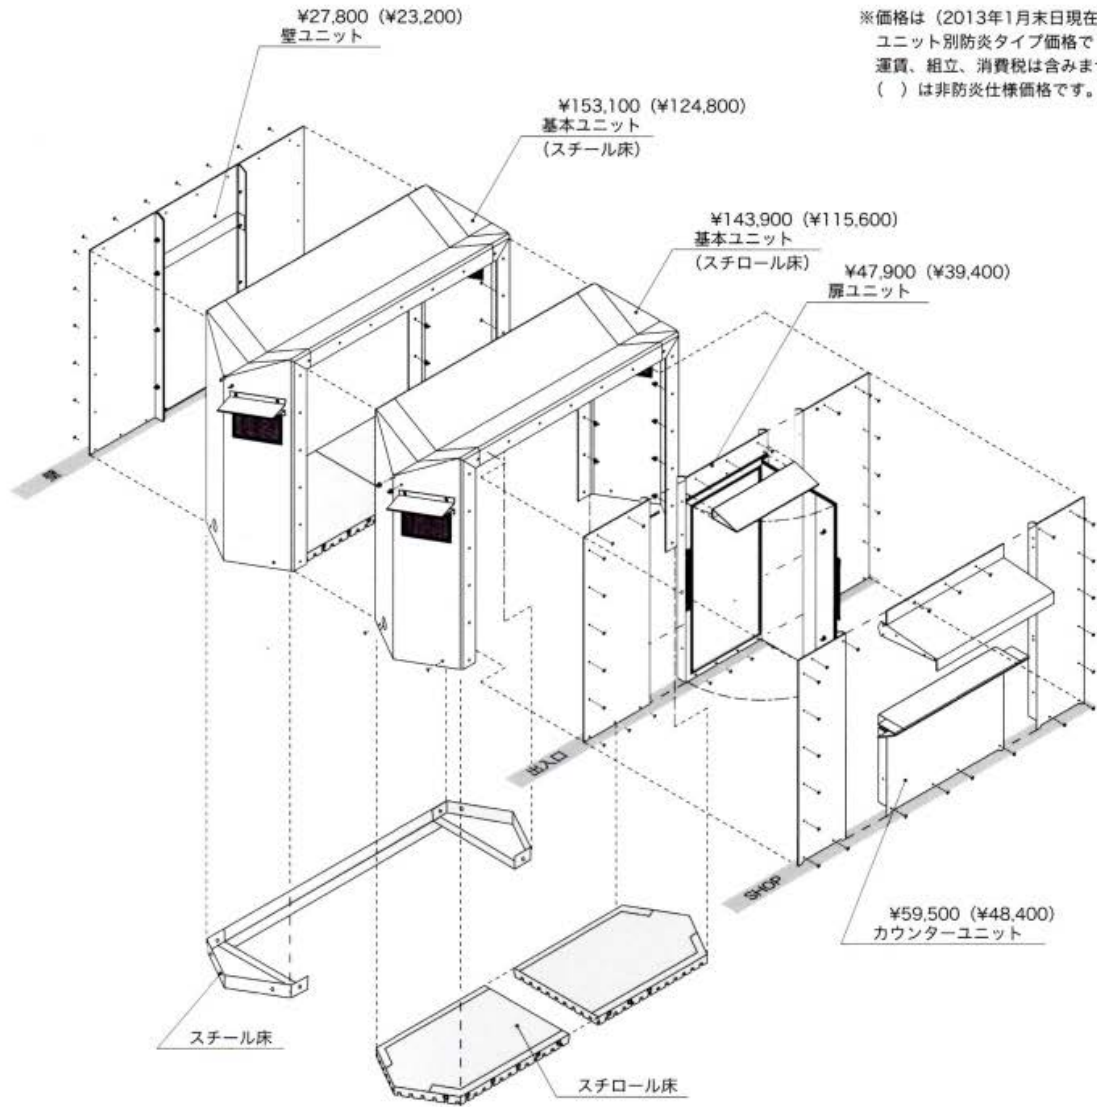

QS72 新カタログ発行

QS72の改訂版 新カタログを3月6日に発行致しました。両観音折り8頁とし、新カタログの表紙は従来のイメージを変える事なく継承しておりますが、掲載内容が充実しました。見開部には、トータルコンセプトである「人と人をつなぐコミュニケーションスペースを創り出す画期的な快適仮設空間システム」を掲げ、左側に日常（日々の生活）での使用例を、右側に非日常（もしもの時）の対応例を載せました。展開部の「ユニット構成」欄には、従来のユニットに加え「出入口ユニット」「ショーケースユニット」「カーテンレールユニット」「六角形ユニット」を追加掲載しました。また、各ユニット毎に価格情報を載せ、ユニットの組合せ概算がわかるようにしました。「QS72の活用イメージ」欄では、各ユニットをわかりやすく写真を掲載しました。より充実したカタログをHPと合わせて是非ご利用いただきますようお願い致します。

表紙

見開き部

展開部

新カタログ 展開部 抜粋

ユニット構成

単位ユニットのモジュール化と柔軟な連結部による自由度の高い増殖システムにより、日常空間、非日常空間に求められる様々な場面に対応します。

(出入口側面壁 庇 L字固定材)

(アクリル板用上下枠 フレーム付アクリル板 床用パンチカーペット バックパネル)